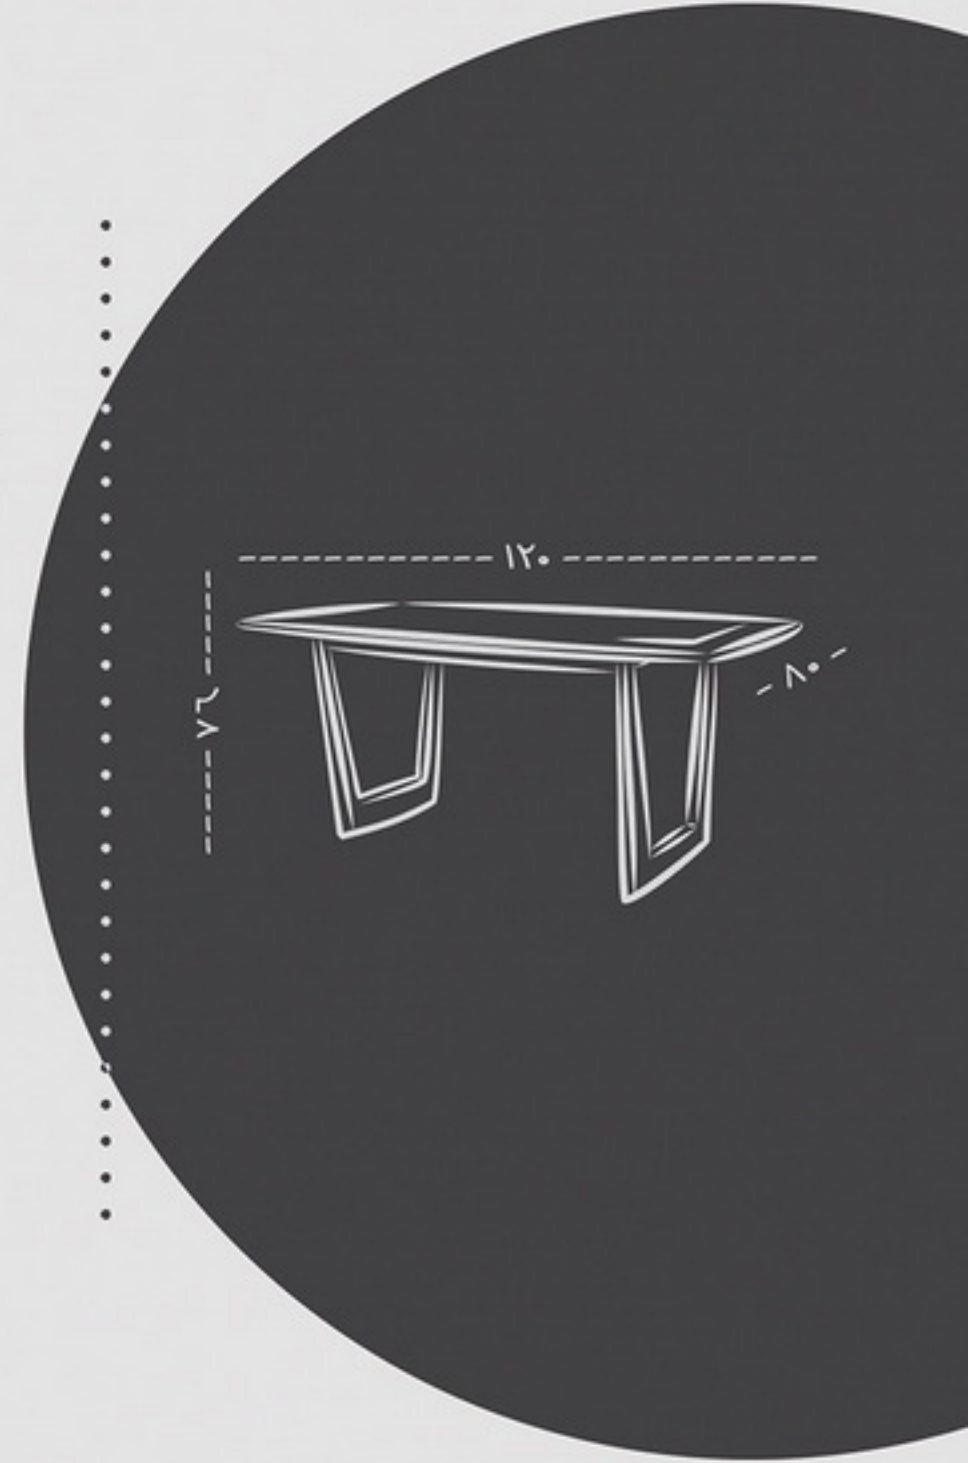

## ● SKY

دسته  
مدل

میز و جلومبلی  
میز / آسمان

ابعاد و اندازه	طول	عرض	ارتفاع (سانتی‌متر)
۶ نفره	۱۷۰	۹۰	۷۶
۸ نفره	۲۰۰	۱۰۰	۷۶
۱۰ نفره	۲۴۰	۱۱۰	۷۶

رنگ محصول  
چوب