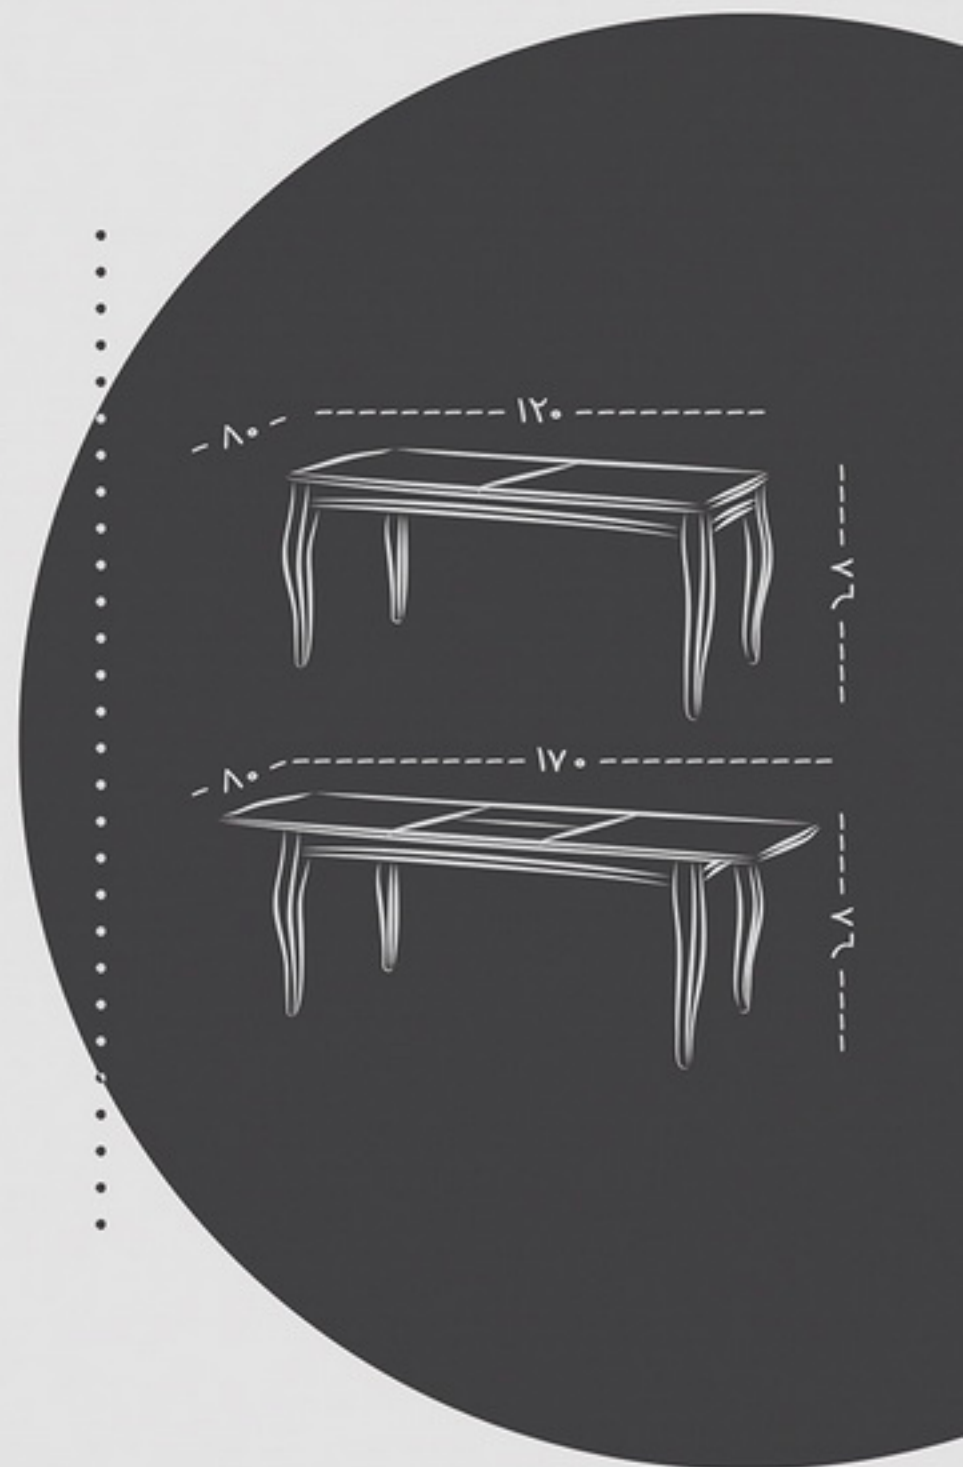

## T TRANSFORMABLE

دسته  
مدل

میز و جلومبلی  
میز / تبدیلی مستطیلی

ابعاد و اندازه	طول	عرض	ارتفاع (سانتی‌متر)
۴ به ۶ نفره	۱۲۰-۱۷۰	۸۰	۷۶
۶ به ۸ نفره	۱۶۰-۲۱۰	۹۰	۷۶

رنگ محصول  
چوب