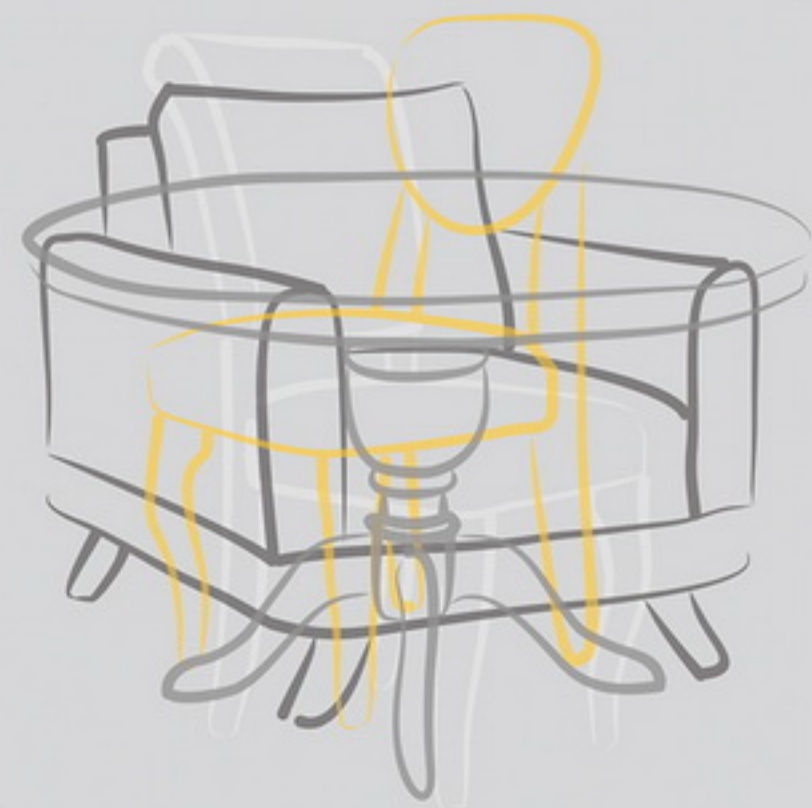

● کاتالوگ زمستانه شرکت نوآوران گل‌بند، نمونه‌ای از کلیه محصولات این شرکت در نیمه‌ی دوم سال ۱۳۹۸ شمسی می‌باشد. محصولات این کاتالوگ شامل مبل، کاناپه، میز، صندلی، میز جلو مبلی، میز عسلی و میز تلویزیون می‌باشد. جهت ارتباط با ما و آگاهی بیشتر از پروژه‌ها و محصولات جدیدتر، ما را در فضای مجازی دنبال کنید.

🌐 📷 GOLBAND.IR