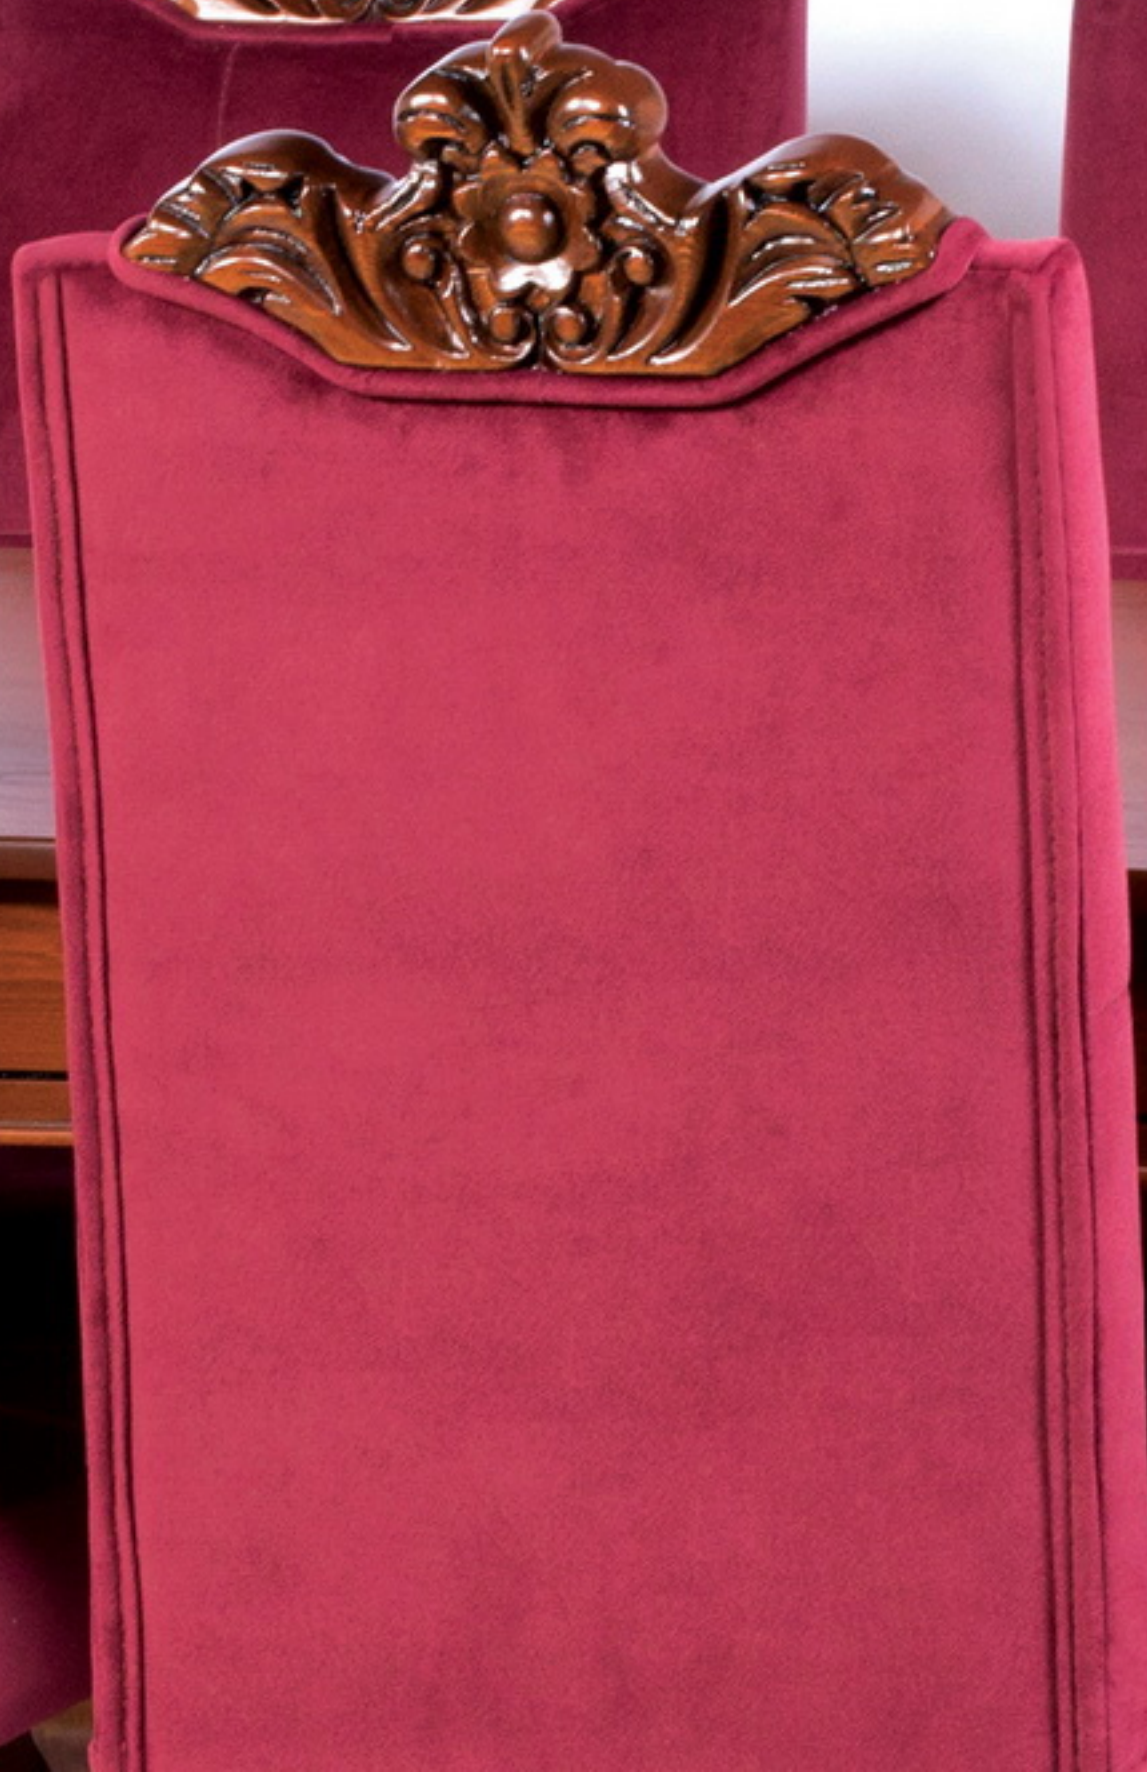

## BOURSA

WINTER 2020

میزو جلوبند

TABLE

WINTER 2020

● لیون

برخلاف اکثر میزهای با پایه‌ی وسط که دارای پایه‌های نگهدارنده‌ی مزاحم برای کاربران می‌باشند، میز لیون هیچ خللی در راحتی کاربران ایجاد نمی‌کند. ظرافت از خصوصیات برجسته‌ی این محصول می‌باشد.