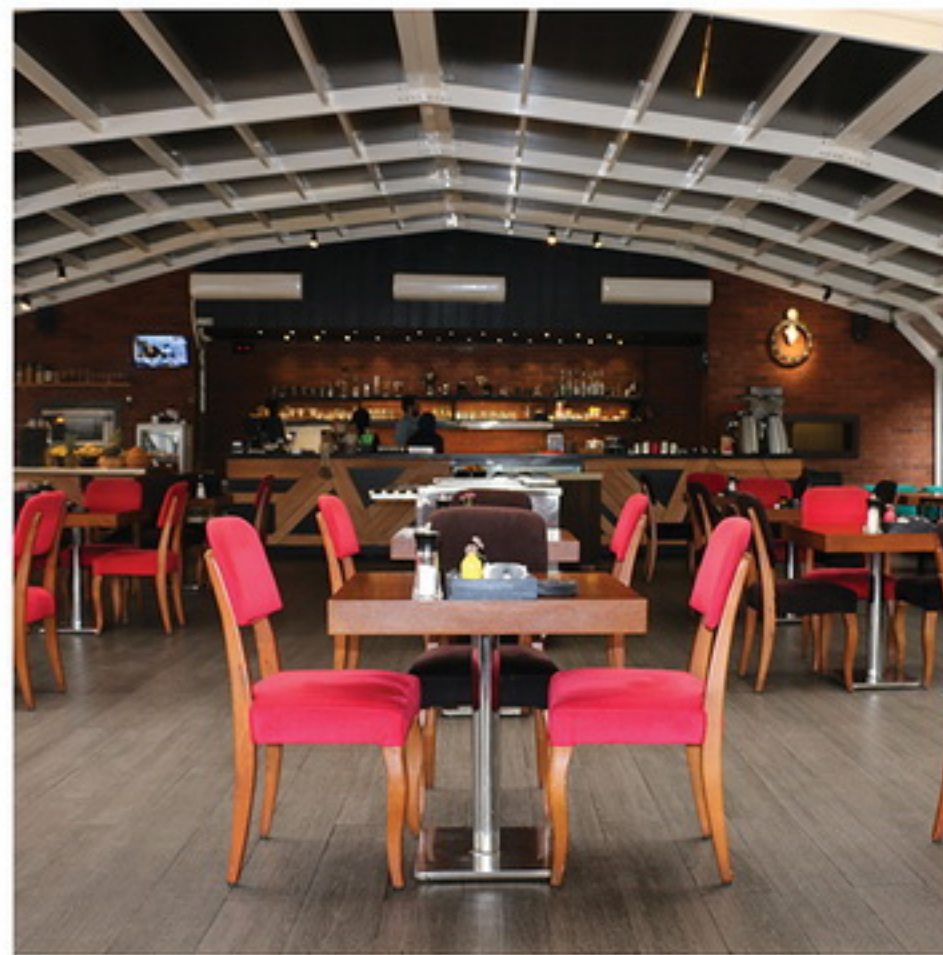

## لیست پروژه‌ها

- هتل رسپینا لاهیجان
  - هتل پامچال
  - هتل معین فومن
  - هتل دلفین انزلی
  - هتل رستوران زیتون رودبار
  - مجموعه رستورانی کامکار رودسر
  - رستوران صوفی لاهیجان
  - رستوران لیرو
  - رستوران کابانا صومعه‌سرا
  - رستوران دلفین +
  - رستوران پلاکباب
  - رستوران کباب مهدی
  - رستوران کوکولانژ
  - رستوران گرند
  - رستوران قلعه
  - رستوران سامان
  - رستوران زینو لاهیجان
  - رستوران زعفران
  - رستوران رایمون
  - رستوران دریاکده
  - رستوران VIP یوسفی
  - رستوران خزر ماسال
  - رستوران جهانگیری
  - رستوران تک
- رستوران محمود
  - رستوران لیما
  - رستوران بارسا
  - رستوران ققنوس شفت
  - رستوران تتیس منطقه آزاد
  - رستوران هنرمندان
  - رستوران فیش اند چیپس
  - رستوران آریانا
  - کافه رستوران یوسفی
  - کافه آرتیست +
  - کافه استانبول
  - کافه هنر
  - کافه کتاب بوکا انزلی
  - کافه پالیز
  - کافه دوک
  - کافه دوک رامسر (ایران‌کتان)
  - سان کافه برج گل‌سار
  - کافه کیوب
  - کافه پاسارگاد
  - تالار آریانا
  - تالار فرشتگان صومعه‌سرا
  - تالار شقایق فومن
- و صدها پروژه‌ی تکمیل شده و در دست اجرای دیگر ...