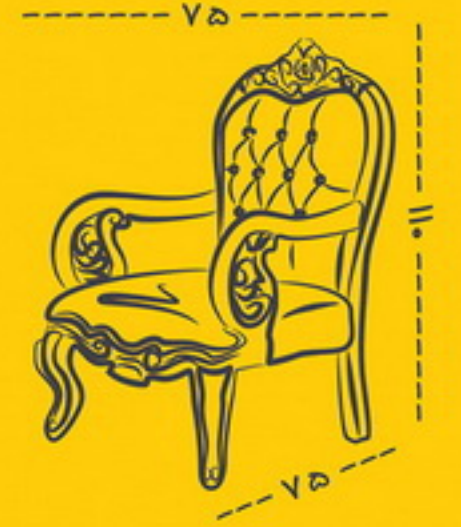

دسته  
مدل

مبل و کانپه  
مبل / مارال

ابعاد و اندازه	طول	عمق	ارتفاع (سانتی‌متر)
۱ نفره (دسته چوب)	۷۵	۷۵	۱۱۰
۱ نفره	۹۰	۸۰	۹۰
۲ نفره	۱۳۰	۸۰	۹۰
۳ نفره	۲۱۵	۸۰	۹۰

رنگ محصول  
پارچه

چوب