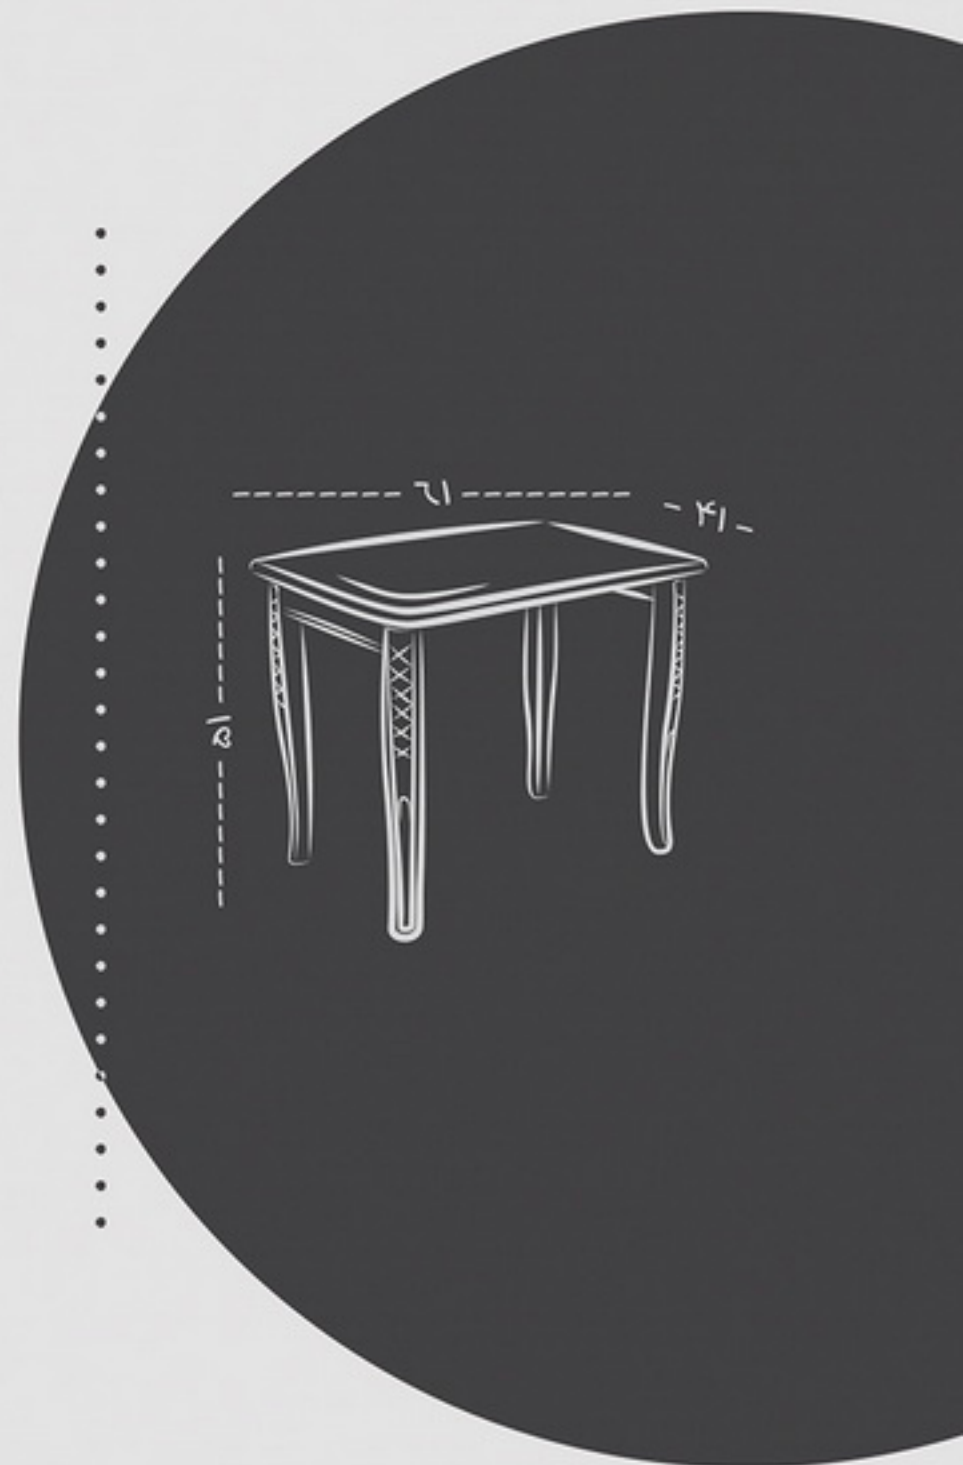

## ● C TRANSFORMABLE

دسته  
مدل

میز و جلومبلی  
میز / تبدیلی دایره‌ای

ابعاد و اندازه  
گرد به بیضی

طول ۱۰۰ - ۱۵۰  
عرض ۱۰۰  
ارتفاع (سانتی‌متر) ۷۶

رنگ محصول  
چوب