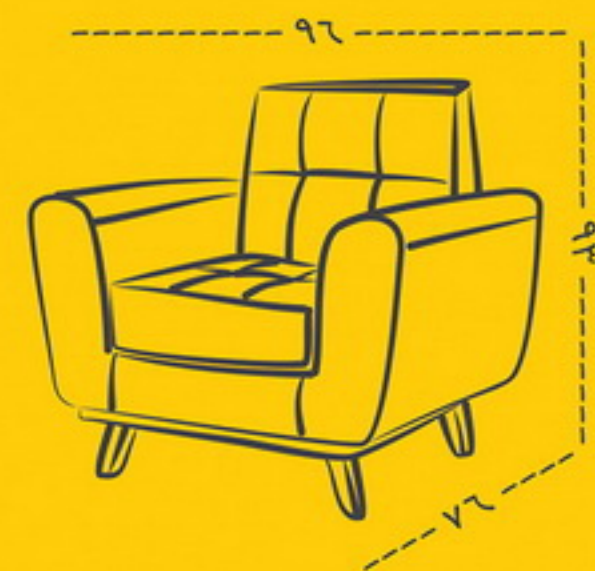

دسته
مدل

مبل و کانپه
کانپه / آنا

ابعاد و اندازه	طول	عمق	ارتفاع (سانتی‌متر)
۱ نفره	۹۶	۷۶	۹۳
۲ نفره	۱۴۷	۷۶	۹۳
۳ نفره	۲۰۳	۷۶	۹۳

رنگ محصول
پارچه

چوب