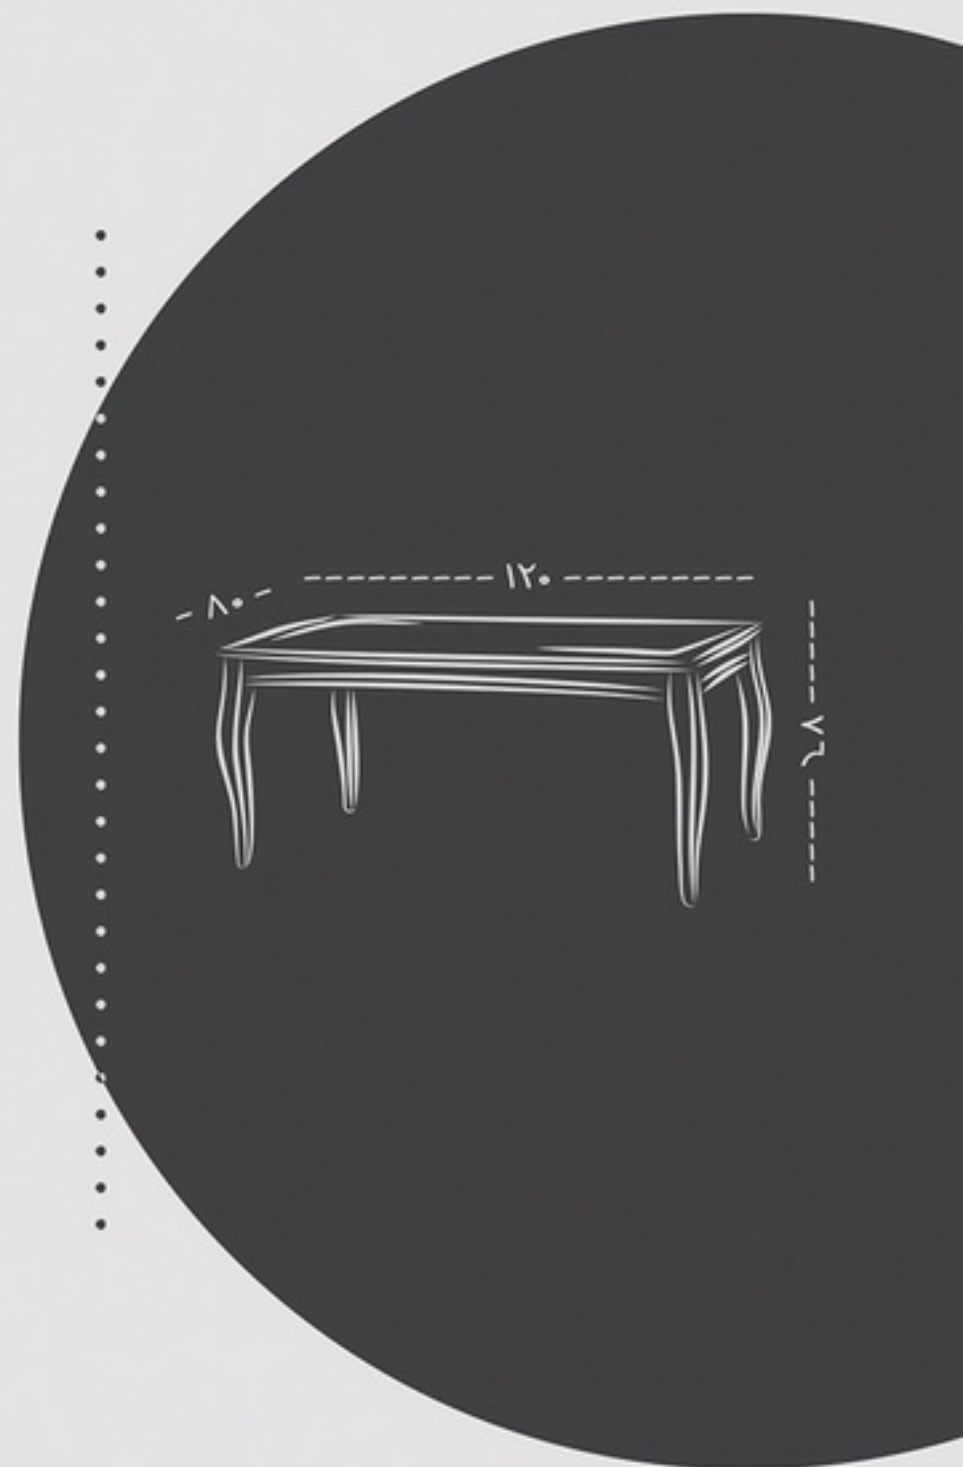

دسته  
مدل  
نوع

میز و جلومبلی  
میز / سم آهوپی  
پایه ساده / پایه منبت

ابعاد و اندازه	طول	عرض	ارتفاع (سانتی‌متر)
۴ نفره	۱۲۰	۸۰	۷۶
۶ نفره	۱۷۰	۹۰	۷۶
۸ نفره	۲۰۰	۱۰۰	۷۶
۱۰ نفره	۲۴۰	۱۱۰	۷۶

رنگ محصول  
چوب