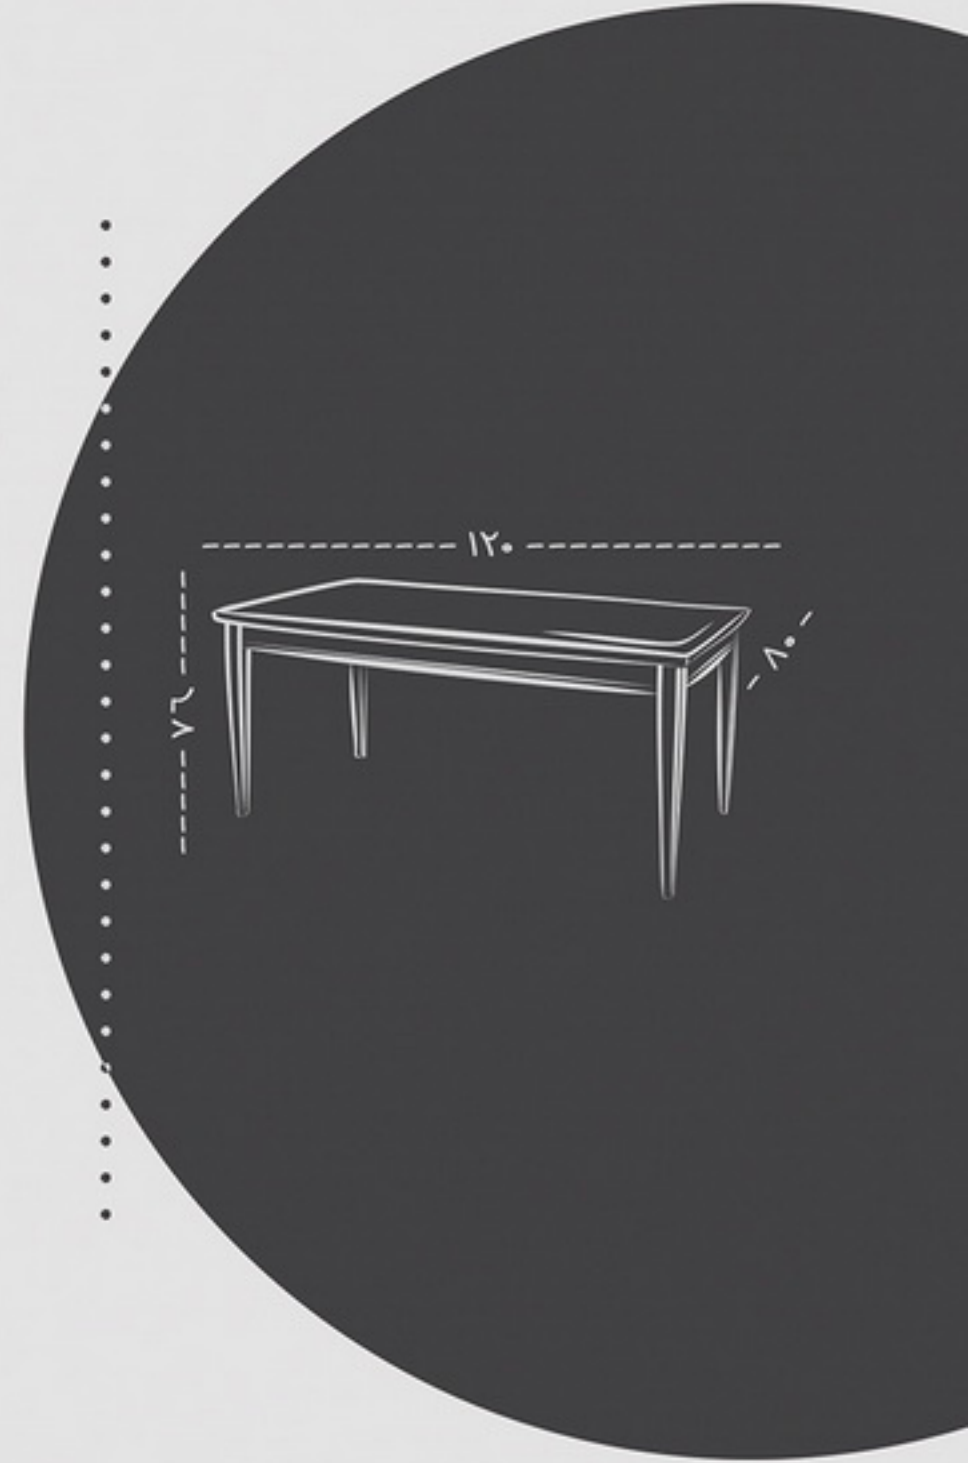

## SEVAN LEG

دسته  
مدل

میز و جلومبلی  
میز / پایه سوان

ابعاد و اندازه	طول	عرض	ارتفاع (سانتی‌متر)
۴ نفره	۱۲۰	۸۰	۷۶
۶ نفره	۱۷۰	۹۰	۷۶
۸ نفره	۲۰۰	۱۰۰	۷۶
۱۰ نفره	۲۴۰	۱۱۰	۷۶

رنگ محصول  
چوب