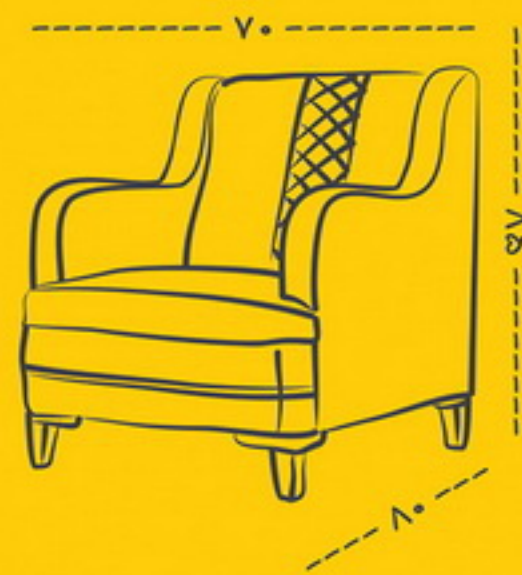

## ● SARV

دسته  
مدل

مبل و کانپه  
کانپه / سرو

ابعاد و اندازه	طول	عمق	ارتفاع (سانتی‌متر)
۱ نفره	۷۰	۸۰	۸۵
۲ نفره	۱۳۰	۸۰	۸۵
۳ نفره	۱۸۰	۸۰	۸۵

رنگ محصول  
پارچه

چوب

آنا

شیک و زیبا. آنا مبلمانی مناسب جهت استفاده در فضاهای مدرن می باشد که بسیار با دوام و خوش ساخت است.