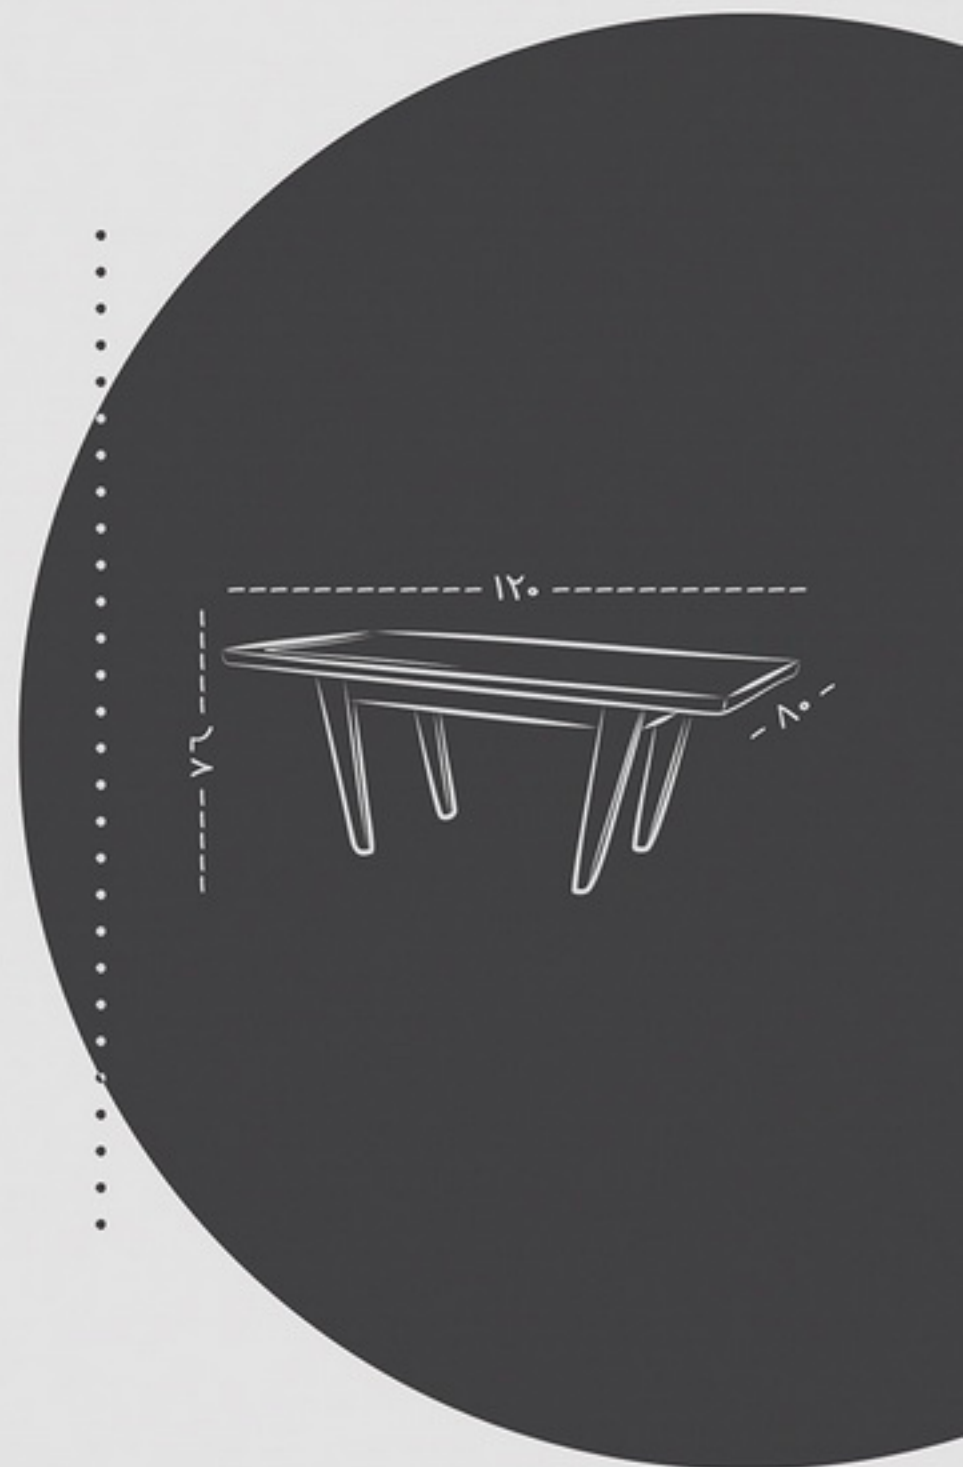

● MODERN (ENZO)

دسته  
مدل  
میز و جلومبلی  
میز / مدرن (انزو)

ابعاد و اندازه	طول	عرض	ارتفاع (سانتی‌متر)
۴ نفره	۱۲۰	۸۰	۷۶
۶ نفره	۱۷۰	۹۰	۷۶
۸ نفره	۲۰۰	۱۰۰	۷۶
۱۰ نفره	۲۴۰	۱۱۰	۷۶

رنگ محصول  
چوب