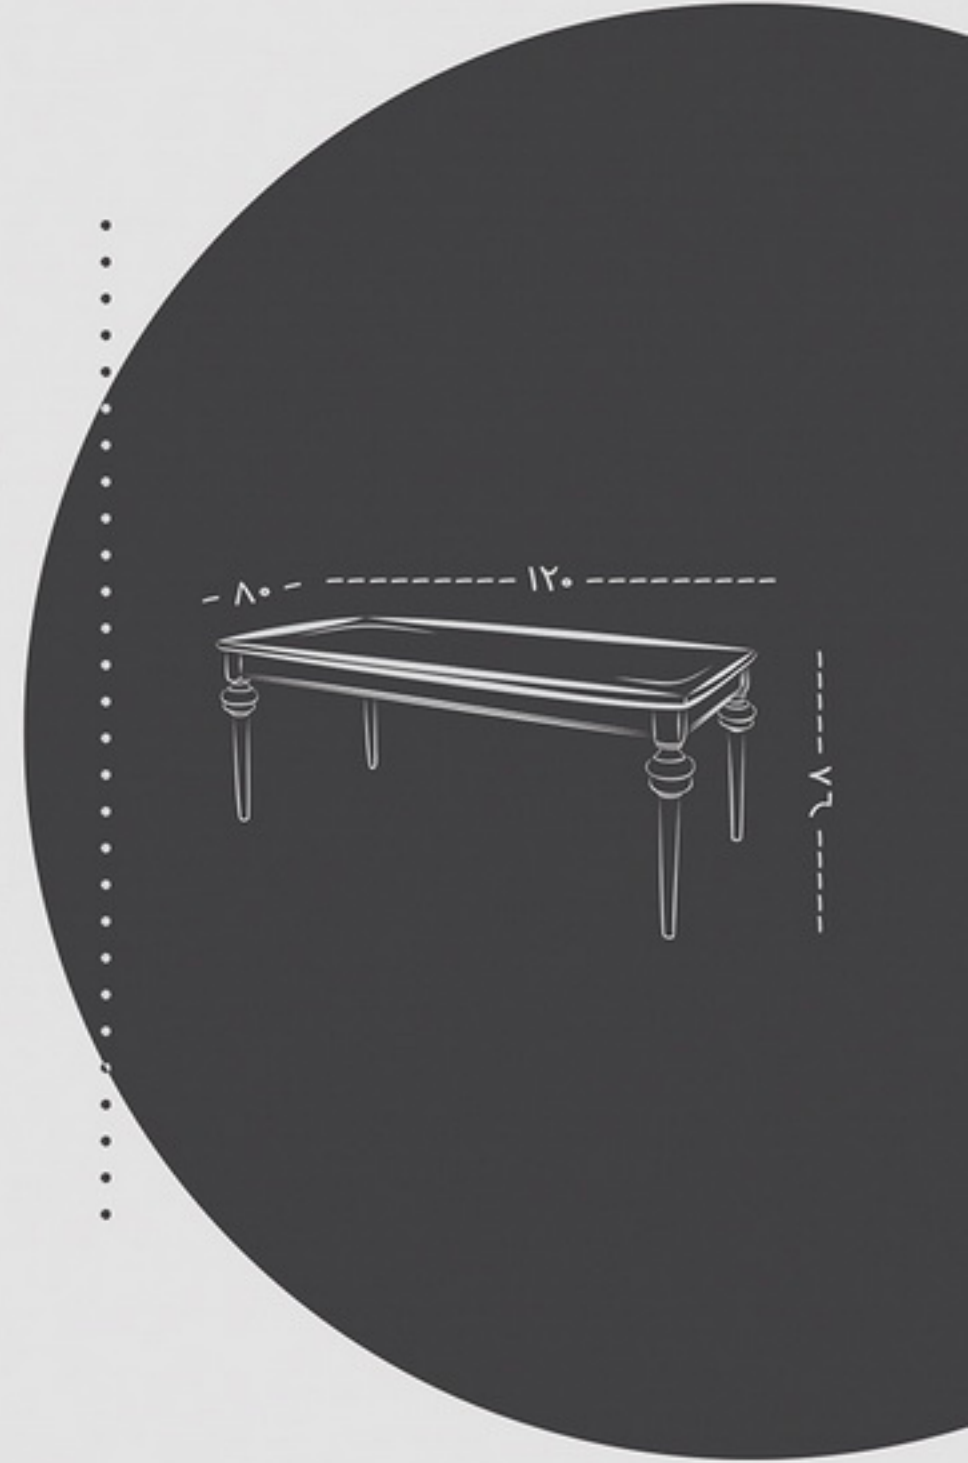

### ● رزا

میزی که با توجه به ظاهر جذاب پایه‌هایش، همزمان مناسب ست کردن با صندلی‌های مدرن و کلاسیک می‌باشد. رزا میزی مستحکم است که قابلیت ساخت از ابعاد ۴ نفره تا ۱۰ نفره را داراست.

دسته  
مدل  
میز و جلومبلی  
میز / رزا

ابعاد و اندازه	طول	عرض	ارتفاع (سانتی‌متر)
۴ نفره	۱۲۰	۸۰	۷۶
۶ نفره	۱۷۰	۹۰	۷۶
۸ نفره	۲۰۰	۱۰۰	۷۶
۱۰ نفره	۲۴۰	۱۱۰	۷۶

رنگ محصول  
چوب

WINTER 2020

هنر ●  
جلومبلی طرح هنر که محصول جدید شرکت گل‌بند است آنقدر ساده و زیباست که به راحتی با هر میلمان مدرنی هماهنگ می‌شود. تولیدی هنرمندانه در قالب یک میز جلومبلی با اندازه‌ای مناسب برای پذیرایی از میهمان‌ها در منازل مسکونی.

## ● ART

دسته  
مدل

میز و جلومبلی  
جلومبلی / هنر

ابعاد و اندازه  
طول ۹۰  
عرض ۹۰  
ارتفاع (سانتی‌متر)  
۴۰

رنگ محصول  
چوب