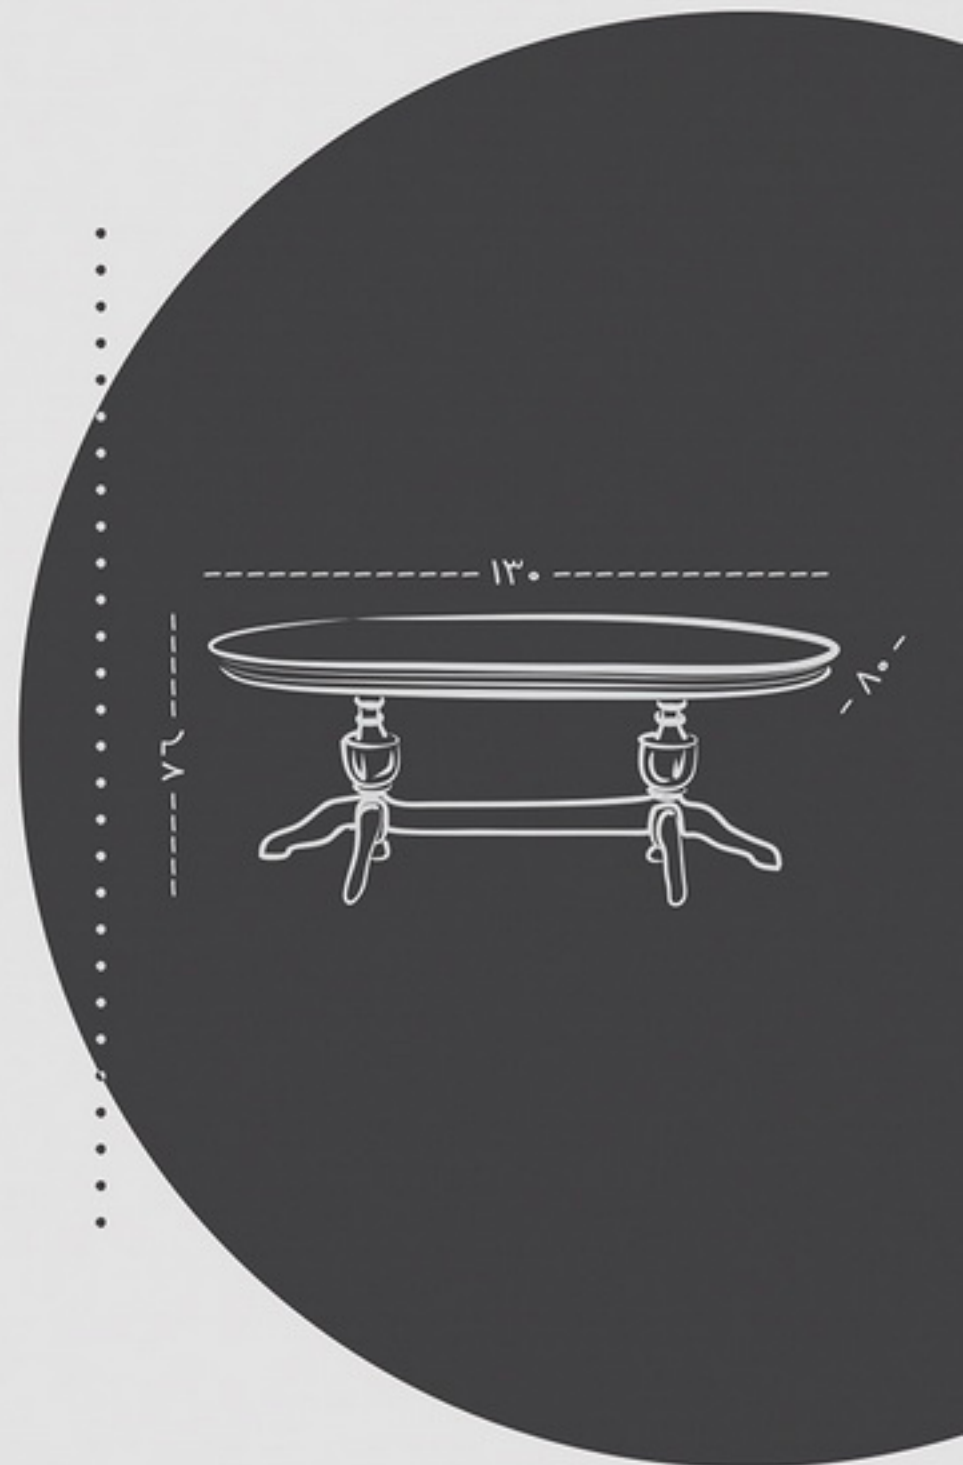

## ● DOUBLE-POT LEGS

دسته  
مدل

میز و جلومبلی  
میز / دوپایه گلدانی

ابعاد و اندازه	طول	عرض	ارتفاع (سانتی‌متر)
۶ نفره	۱۸۰	۹۰	۷۶
۸ نفره	۲۲۰	۱۰۰	۷۶
۱۰ نفره	۲۶۰	۱۱۰	۷۶

رنگ محصول  
چوب