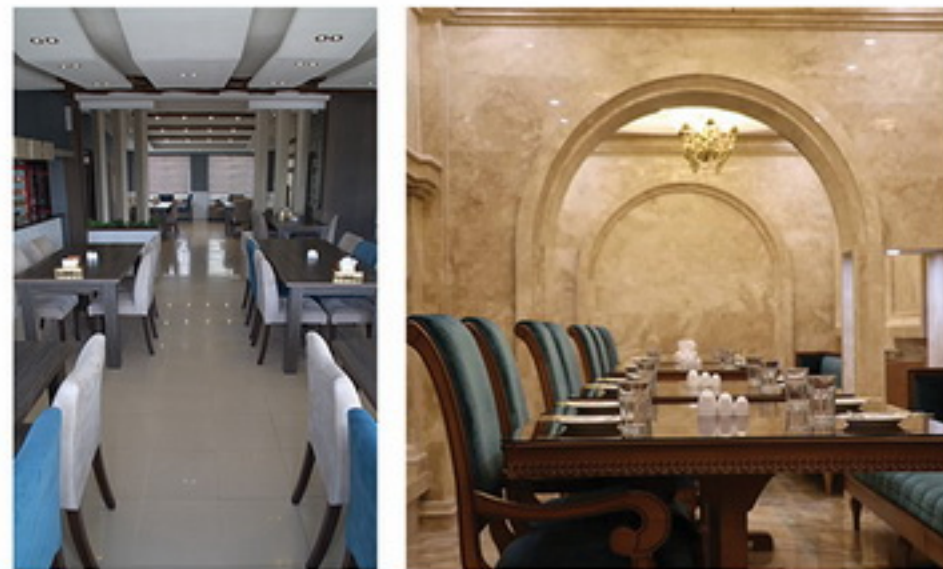

## لیست پروژه‌ها

- هتل رسپینا لاهیجان
  - هتل پامچال
  - هتل معین فومن
  - هتل دلفین انزلی
  - هتل رستوران زیتون رودبار
  - مجموعه رستورانی کامکار رودسر
  - رستوران صوفی لاهیجان
  - رستوران لیرو
  - رستوران کابانا صومعه‌سرا
  - رستوران دلفین +
  - رستوران پلاکباب
  - رستوران کباب مهدی
  - رستوران کوکولانژ
  - رستوران گرند
  - رستوران قلعه
  - رستوران سامان
  - رستوران زینو لاهیجان
  - رستوران زعفران
  - رستوران رایمون
  - رستوران دریاکده
  - رستوران VIP یوسفی
  - رستوران خزر ماسال
  - رستوران جهانگیری
  - رستوران تک
- رستوران محمود
  - رستوران لیما
  - رستوران بارسا
  - رستوران ققنوس شفت
  - رستوران تتیس منطقه آزاد
  - رستوران هنرمندان
  - رستوران فیش اند چیپس
  - رستوران آریانا
  - کافه رستوران یوسفی
  - کافه آرتیست +
  - کافه استانبول
  - کافه هنر
  - کافه کتاب بوکا انزلی
  - کافه پالیز
  - کافه دوک
  - کافه دوک رامسر (ایران‌کتان)
  - سان کافه برج گل‌سار
  - کافه کیوب
  - کافه پاسارگاد
  - تالار آریانا
  - تالار فرشتگان صومعه‌سرا
  - تالار شقایق فومن
- و صدها پروژه‌ی تکمیل شده و در دست اجرای دیگر ...