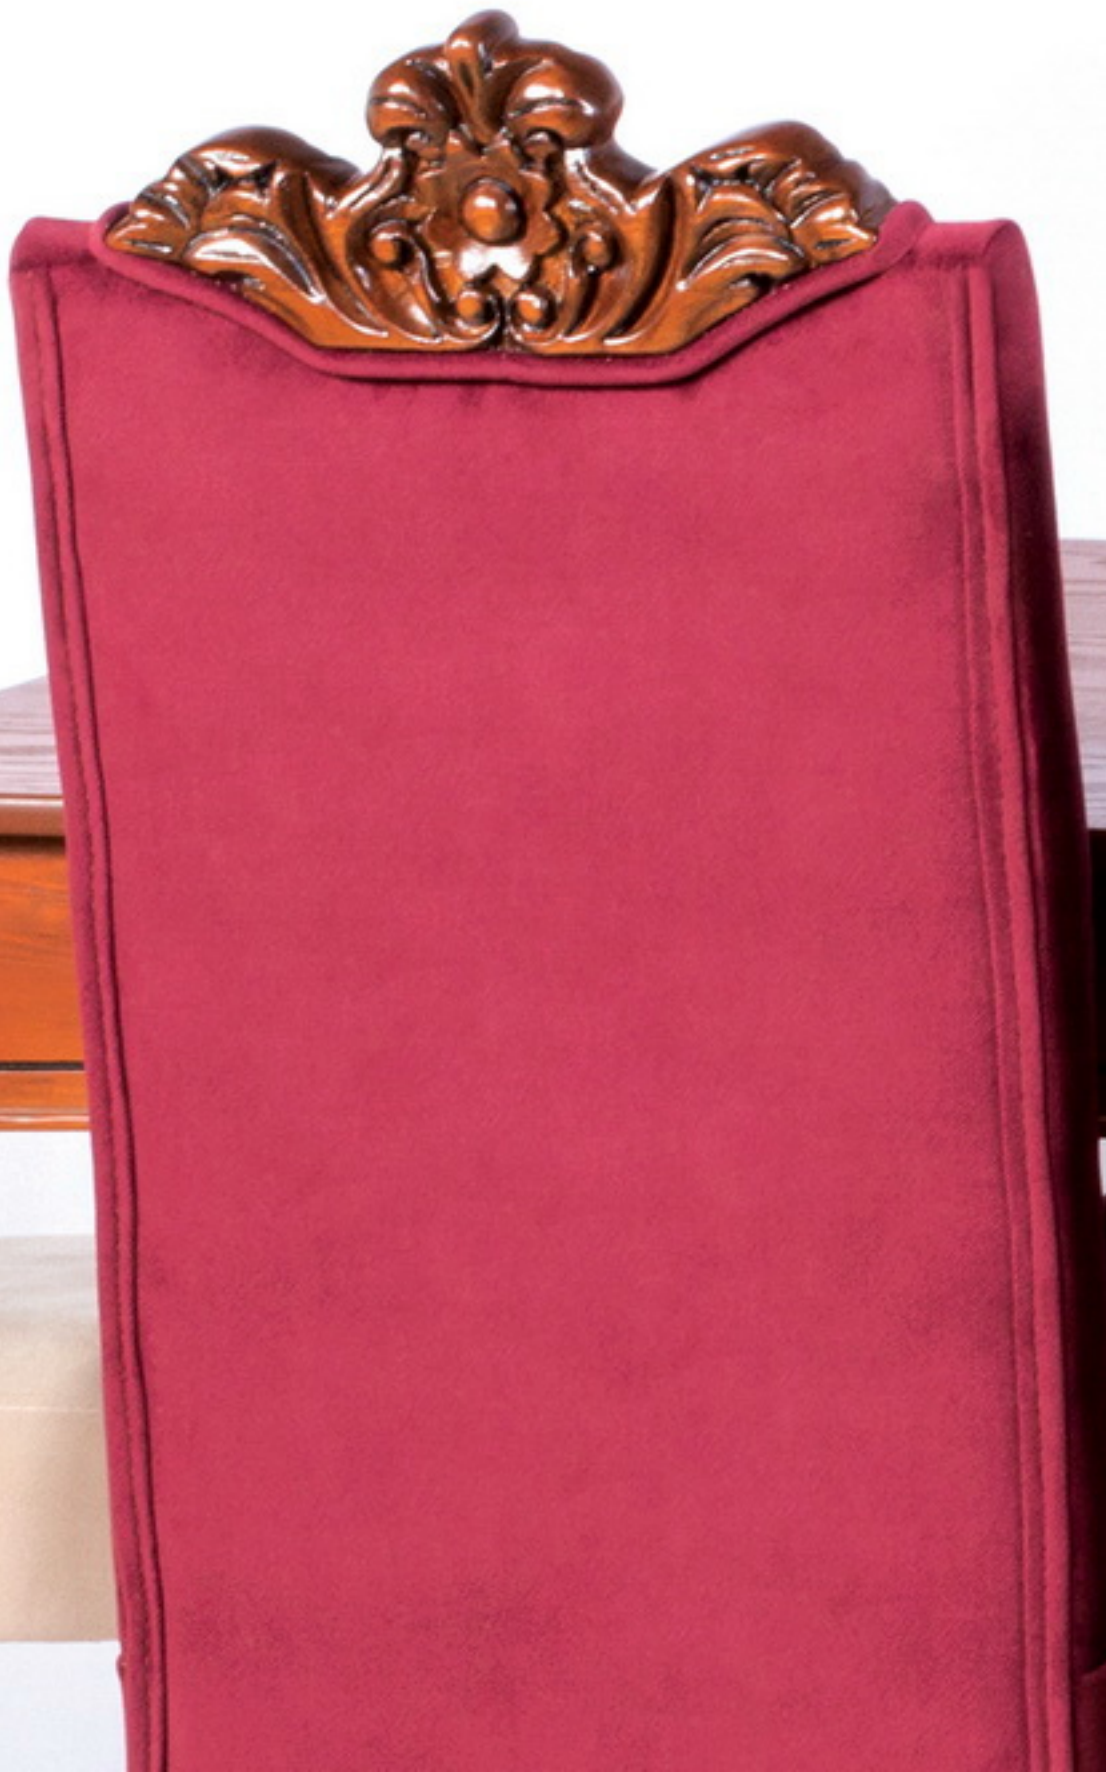

## BOURSA

WINTER 2020

میزو جلوبند

TABLE

WINTER 2020

● لیون

برخلاف اکثر میزهای با پایه‌ی وسط که دارای پایه‌های نگهدارنده‌ی مزاحم برای کاربران می‌باشند، میز لیون هیچ خللی در راحتی کاربران ایجاد نمی‌کند. ظرافت از خصوصیات برجسته‌ی این محصول می‌باشد.